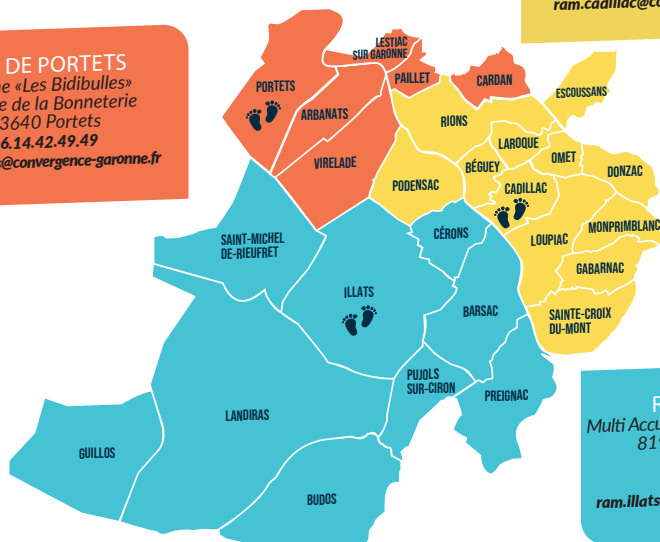

Relais Petite Enfance

INFORMER-ACCUEILLIR-ACCOMPAGNER

LIEUX D'ACCUEIL & CONTACTS

RPE DE PORTETS
Crèche « Les Bidiboules »
21 Rue de la Bonneterie
33640 Portets
06.14.42.49.49
ram.portets@convergence-garonne.fr

**RPE DE
CADILLAC-SUR-GARONNE**
9 rue Claude-Bouchet
33410 Cadillac-sur-Garonne
06.26.74.89.15
ram.cadillac@convergence-garonne.fr

RPE D'ILLATS
Multi Accueil « Les P'tits gribouilles »
819 route des Landes
33720 Illats
06.18.62.39.57
ram.illats@convergence-garonne.fr

UN SERVICE GRATUIT ET DE PROXIMITÉ

**DES ACCUEILS TÉLÉPHONIQUES ET PHYSIQUES
SUR DES PLAGES DE PERMANENCES**

Permanences	LUNDI	JEUDI
RPE ILLATS	13h30 17h30	13h30 17h00
RPE PORTETS	14h00 18h00	13h30 17h00
RPE CADILLAC	13h30 17h30	13h30 17h00

Possibilité de RENDEZ-VOUS tous les jours,
en dehors des plages de permanence

LES RELAIS PETITE ENFANCE (RPE), INTERLOCUTEURS PRIVILÉGIÉS POUR LES FAMILLES, PARENTS, FUTURS PARENTS ET PROFESSIONNELS DE LA PETITE ENFANCE SUR LE TERRITOIRE CONVERGENCE GARONNE.