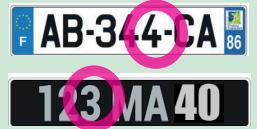

Covid
19

Réouverture progressive des déchèteries

>> étape 1 - exclusivement pour **les végétaux**

- **Dès lundi 04 Mai** : ouverture des déchèteries de Saint-Léon, Saint-Germain du puch, Saint-Loubès et Saint-Caprais
- **Dès lundi 11 Mai** : déchèterie de Tresses
- **Mercredi 13 Mai** : déchèterie de Béguey
- **Horaires d'été** : lundi : 13h30-18h
du mardi au samedi : 9h-12h30 / 13h30-18h

ACCÈS RÈGLEMENTÉ

JOURS PAIRS

Plaques d'immatriculation avec numéros pairs

JOURS IMPAIRS

Plaques avec numéros impairs

*Pour la sécurité de tous,
merci de respecter les gestes barrières !*

Respectez les distances