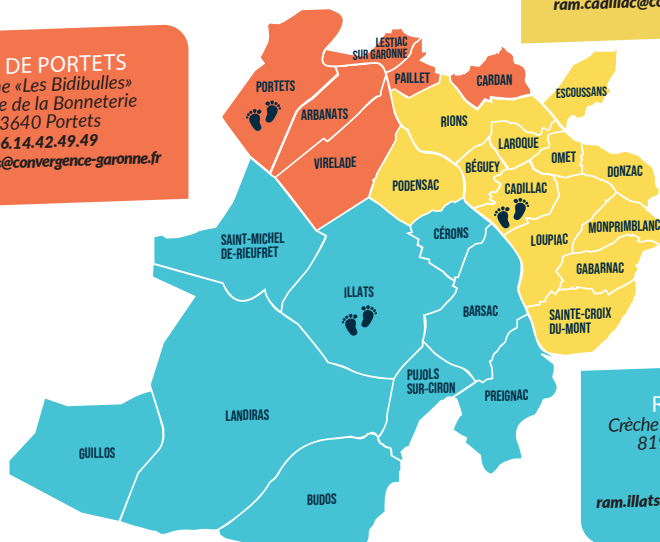

Relais Petite Enfance

INFORMER-ACCUEILLIR-ACCOMPAGNER

LIEUX D'ACCUEIL & CONTACTS

RPE DE PORTETS
Crèche « Les Bidibulles »
21 Rue de la Bonneterie
33640 Portets
06.14.42.49.49
ram.portets@convergence-garonne.fr

RPE DE CADILLAC-SUR-GARONNE
9 rue Claude-Bouchet
33410 Cadillac-sur-Garonne
06.26.74.89.15
ram.cadillac@convergence-garonne.fr

RPE D'ILLATS
Crèche « Les P'tits gribouilles »
819 route des Landes
33720 Illats
06.18.62.39.57
ram.illats@convergence-garonne.fr

UN SERVICE GRATUIT ET DE PROXIMITÉ

**DES ACCUEILS TÉLÉPHONIQUES ET PHYSIQUES
SUR DES PLAGES DE PERMANENCES**

Permanences	LUNDI	JEUDI
RPE ILLATS	13h30 17h30	13h30 17h00
RPE PORTETS	14h00 18h00	13h30 17h00
RPE CADILLAC	13h30 17h30	13h30 17h00

Possibilité de RENDEZ-VOUS tous les jours,
en dehors des plages de permanence