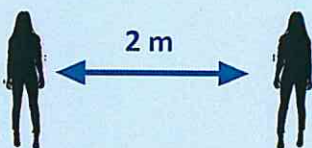

ACCÈS RÉGLEMENTÉ

JOURS PAIRS

Plaques avec
numéros pairs

JOURS IMPAIRS

Plaques avec
numéros impairs

F AB-34-CA 86

123 MA 40

**Pour la sécurité de tous,
merci de respecter les gestes barrières !**

Respectez les distances

Port du masque recommandé

Pas d'aide au déchargement
portez vos propres outils.

1 personne par voiture

Excepté si choses
lourdes à décharger

4 personnes max
sur la zone des déchets verts

3 personnes max
sur les quais

Restez courtois avec
les autres usagers et
les personnels même
si la file d'attente
est longue.

- Restez dans la voiture
durant le temps d'attente
- SEMOCODE obligatoire
- une entrée = une sortie
- un seul passage par jour